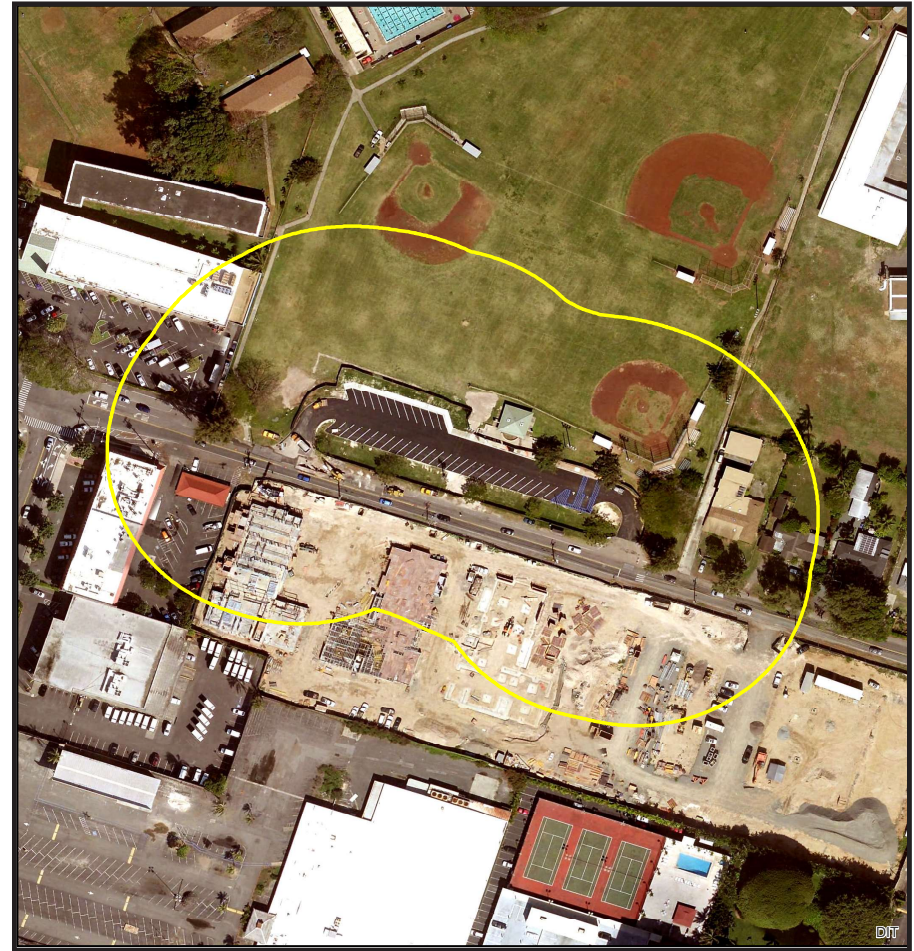

ELECTIONEERING IS PROHIBITED WITHIN 200 FEET OF THE PLACE OF DEPOSIT

HAWAII REVISED STATUTES §11-132

投票處200呎內禁止拉票或進行任何競選活動

夏威夷修訂法令§11-132

MAIPARIT TI AGKAMPANIA TI UNEG TI 200 NGA DIPPA DIAY LUGAR TI PAGDEPOSITOAN

HAWAII REVISED STATUTES §11-132

IPINAGBABAWAL ANG PANGANGAMPANYA SA LOOB NG 200 TALAMPAKAN MULA SA LUGAR NG PAGDEPOSITO

HAWAII REVISED STATUTES §11-132

Kailua District Park

RESTRICTED ELECTIONEERING AREA

ELECTIONS DIVISION